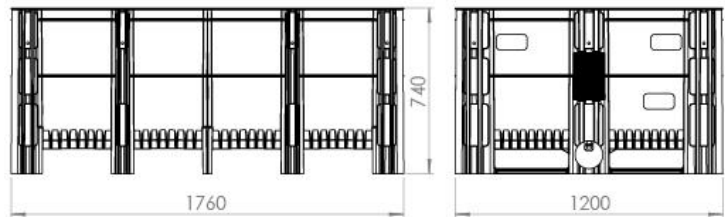

מפרט טכני

מאצרה לקובית IBC עם תומך מפלסטיק

מאצרה לקובית IBC עם תומך מפלסטיק	
1760 x 1200 x 740 גובה רוחב אורך	מידות חיצוניות (מ"מ)
1100	נפח אצירה (ליטר)
מק"ט: 53099092	

המאצרות אטומות לחלוטין ומיוצרות מפוליאתילן בצפיפות גבוהה HDPE.

המאצרות מיוצרות לפי הנחיות המשרד להגנת הסביבה.

נפח המאצרות הוא 110% מהנפח של הנוזל המאוחסן.

חברת דולב © מקיימת מערכת ניהול איכות בהתאם לדרישות ומוסמכת לתקן הישראלי ISO 9001:2015

Superior handling & storage solutions