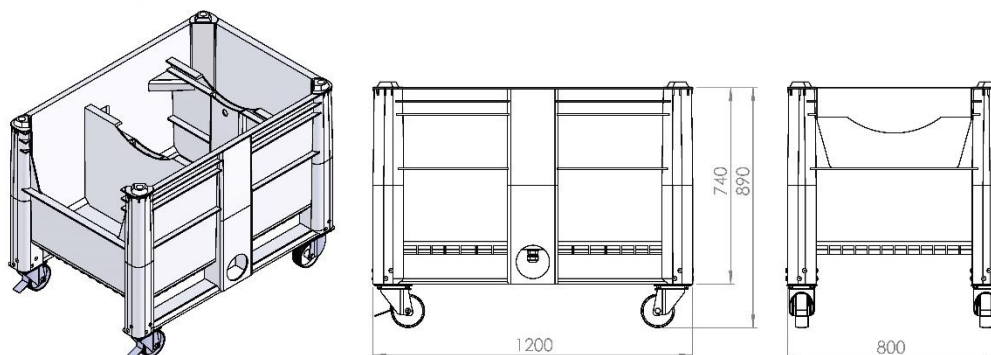

מפרט טכני

מאצרה לחבית שוכבת עם גלגלים

מאצרה לחבית שוכבת- עם גלגלים	
1200 x 800 x 740 גובה רוחב אורך	מידות חיצוניות (מ"מ)
מק"ט: 53001001	

המאצרות אטומות לחלוטין ומיוצרות מפוליאתילן בצפיפות גבוהה HDPE.

המאצרות מיוצרות לפי הנחיות המשרד להגנת הסביבה.

נפח המאצרות הוא 110% מהנפח של הנוזל המאוחסן.

חברת דולב © מקיימת מערכת ניהול איכות בהתאם לדרישות ומוסמכת לתקן הישראלי ISO 9001:2015

דולב מוצרי פלסטיק אגש"ח בע"מ | קיבוץ דביר, ד.ג הנגב 8533000

🌐 dolav.co.il ✉ sales.israel@dolav.co.il 📞 08-9918710 📠 072-2450-700