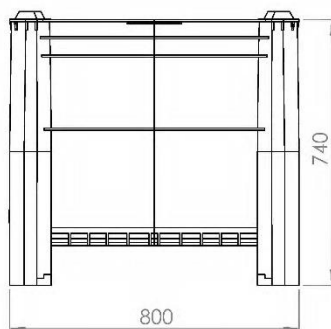

מאצרה לחבית עומדת	
800 x 800 x 740 גובה רוחב אורך	מידות חיצוניות (מ"מ)
310	נפח אצירה (ליטר)
מק"ט: 10031001006	

המאצרות אטומות לחלוטין ומיוצרות מפוליאתילן בצפיפות גבוהה HDPE.

המאצרות מיוצרות לפי הנחיות המשרד להגנת הסביבה.

נפח המאצרות הוא 110% מהנפח של הנוזל המאוחסן.