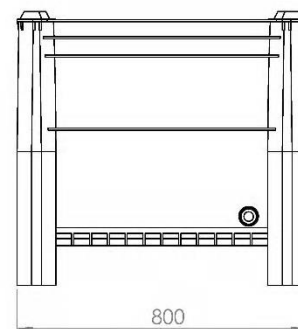

מאצרה לחבית עומדת	
800 x 800 x 740 גובה רוחב אורך	מידות חיצוניות (מ"מ)
310	נפח אצירה (ליטר)
מק"ט: 10031001006	

המאצרות אטומות לחלוטין ומיוצרות מפוליאתילן בצפיפות גבוהה HDPE.

המאצרות מיוצרות לפי הנחיות המשרד להגנת הסביבה.

נפח המאצרות הוא 110% מהנפח של הנוזל המאוחסן.