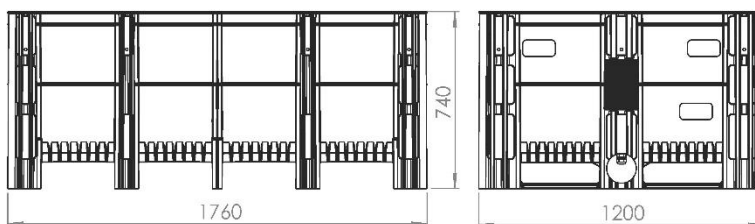

מפרט טכני

מאצרה ל-IBC ללא סורג

מאצרה ל-IBC ללא סורג	
1760 x 1200 x 740 גובה רוחב אורך	מידות חיצוניות (מ"מ)
1100	נפח אצירה (ליטר)
מק"ט: 2404300100	

המאצרות אטומות לחלוטין ומיוצרות מפוליאתילן בצפיפות גבוהה HDPE.

המאצרות מיוצרות לפי הנחיות המשרד להגנת הסביבה.

נפח המאצרות הוא 110% מהנפח של הנוזל המאוחסן.

חברת דולב © מקיימת מערכת ניהול איכות בהתאם לדרישות ומוסמכת לתקן הישראלי ISO 9001:2015

דולב מוצרי פלסטיק אגש"ח בע"מ | קיבוץ דביר, ד.ב הנגב 8533000