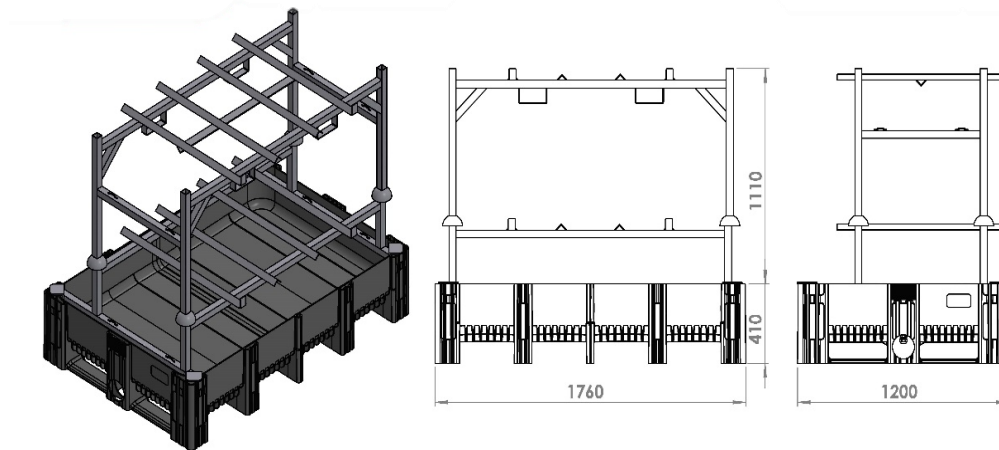

חברת דולב © מקיימת מערכת ניהול איכות בהתאם לדרישות ומוסמכת לתקן הישראלי ISO 9001:2015

דולב מוצרי פלסטיק אגש"ח בע"מ | קיבוץ דביר, ד.ב הנגב 8533000

🌐 dolav.co.il ✉ sales.israel@dolav.co.il 📞 08-9918710 📠 072-2450-700