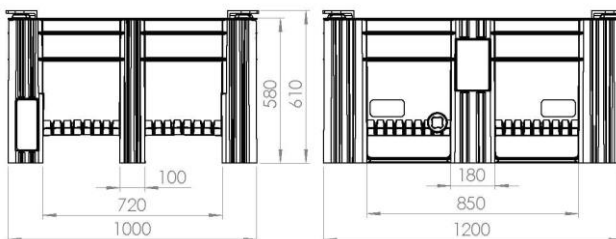

## מאצרה ל-2 חביות עומדות

### עם סורג מגולוון

מאצרה ל-2 חביות עומדות עם סורג מגולוון	
1200 x 1000 x 580 גובה רוחב אורך	מידות חיצוניות (מ"מ)
445	נפח אצירה (ליטר)
מק"ט: 53002062	

המאצרות אטומות לחלוטין ומיוצרות מפוליאתילן בצפיפות גבוהה HDPE.

המאצרות מיוצרות לפי הנחיות המשרד להגנת הסביבה.

נפח המאצרות הוא 110% מהנפח של הנוזל המאוחסן.

חברת דולב © מקיימת מערכת ניהול איכות בהתאם לדרישות מוסמכת לתקן הישראלי ISO 9001:2015

דולב מוצרי פלסטיק אגש"ח בע"מ | קיבוץ דביר, ד.ב. הנגב 8533000