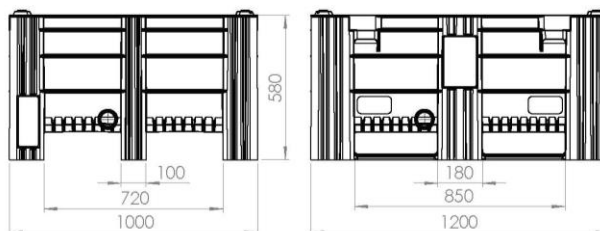

מפרט טכני

מאצרה ל-2 חביות עומדות

בתוך המאצרה

מאצרה ל-2 חביות עומדות בתוך המאצרה	
1200 x 1000 x 580 גובה רוחב אורך	מידות חיצוניות (מ"מ)
445	נפח אצירה (ליטר)
מק"ט: 2600400560	

המאצרות אטומות לחלוטין ומיוצרות מפוליאתילן בצפיפות גבוהה HDPE.

המאצרות מיוצרות לפי הנחיות המשרד להגנת הסביבה.

נפח המאצרות הוא 110% מהנפח של הנוזל המאוחסן.

חברת דולב © מקיימת מערכת ניהול איכות בהתאם לדרישות ומוסמכת לתקן הישראלי ISO 9001:2015

דולב מוצרי פלסטיק אגש"ח בע"מ | קיבוץ דביר, ד.ג הנגב 8533000