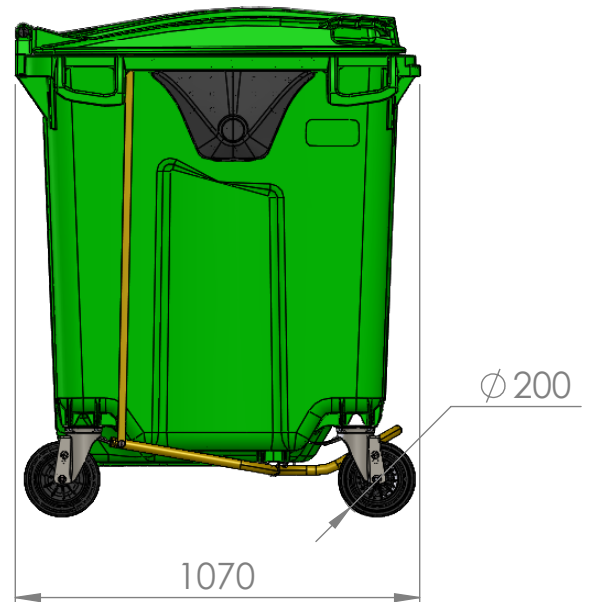

עגלת אשפה כוכב 1100 ליטר צבע ירוק תוצרת דולב ישראל
כולל פדל לפתיחת מכסה

Product Name: עגלת אשפה 1100 ליטר כוכב צבע ירוק: עם פדל לפתיחת מכסה

Catalog/Model #:

Weight: 80 kg

| Gen. Tolerance: $\pm 1\%$

Superior handling & storage solutions