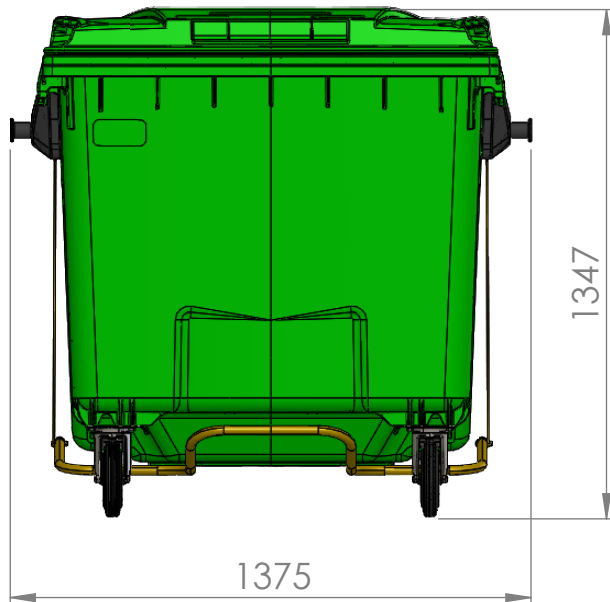

עגלת אשפה כוכב 1100 ליטר צבע ירוק תוצרת דולב ישראל
כולל פדל לפתיחת מכסה

Product Name: עגלת אשפה 1100 ליטר כוכב צבע ירוק: עם פדל לפתיחת מכסה

Catalog/Model #:

Weight: 80 kg

| Gen. Tolerance: $\pm 1\%$

Superior handling & storage solutions