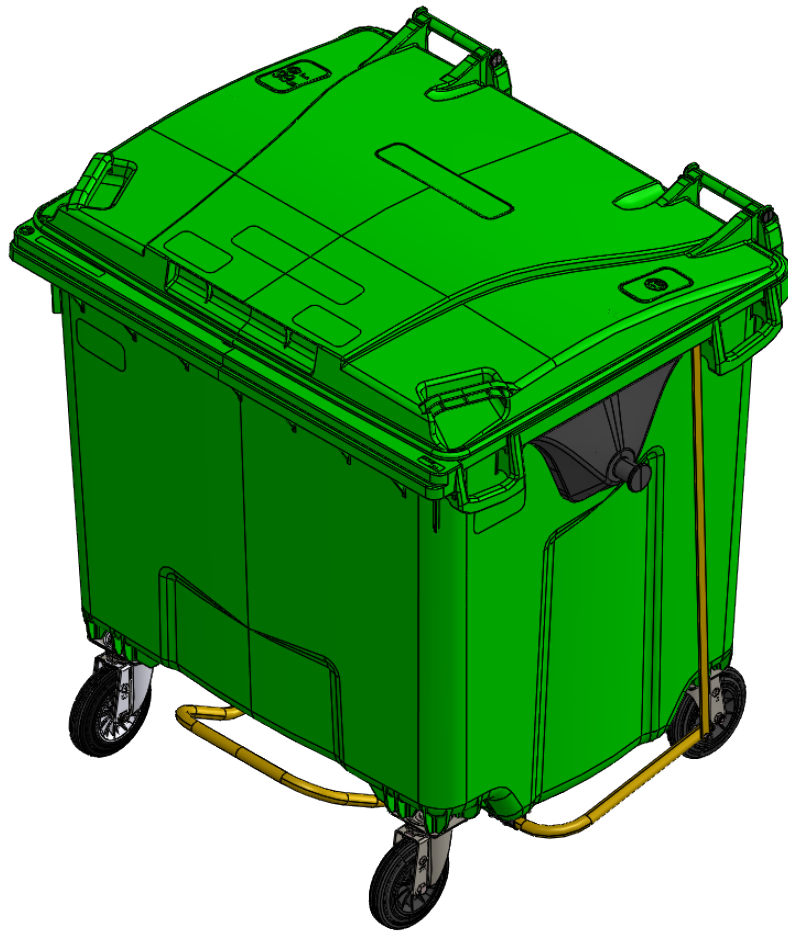

עגלת אשפה כוכב 1100 ליטר צבע ירוק תוצרת דולב ישראל
כולל פדל לפתיחת מכסה

Product Name: עגלת אשפה 1100 ליטר כוכב צבע ירוק: עם פדל לפתיחת מכסה

Catalog/Model #:

Weight: 80 kg

| Gen. Tolerance: $\pm 1\%$

Superior handling & storage solutions